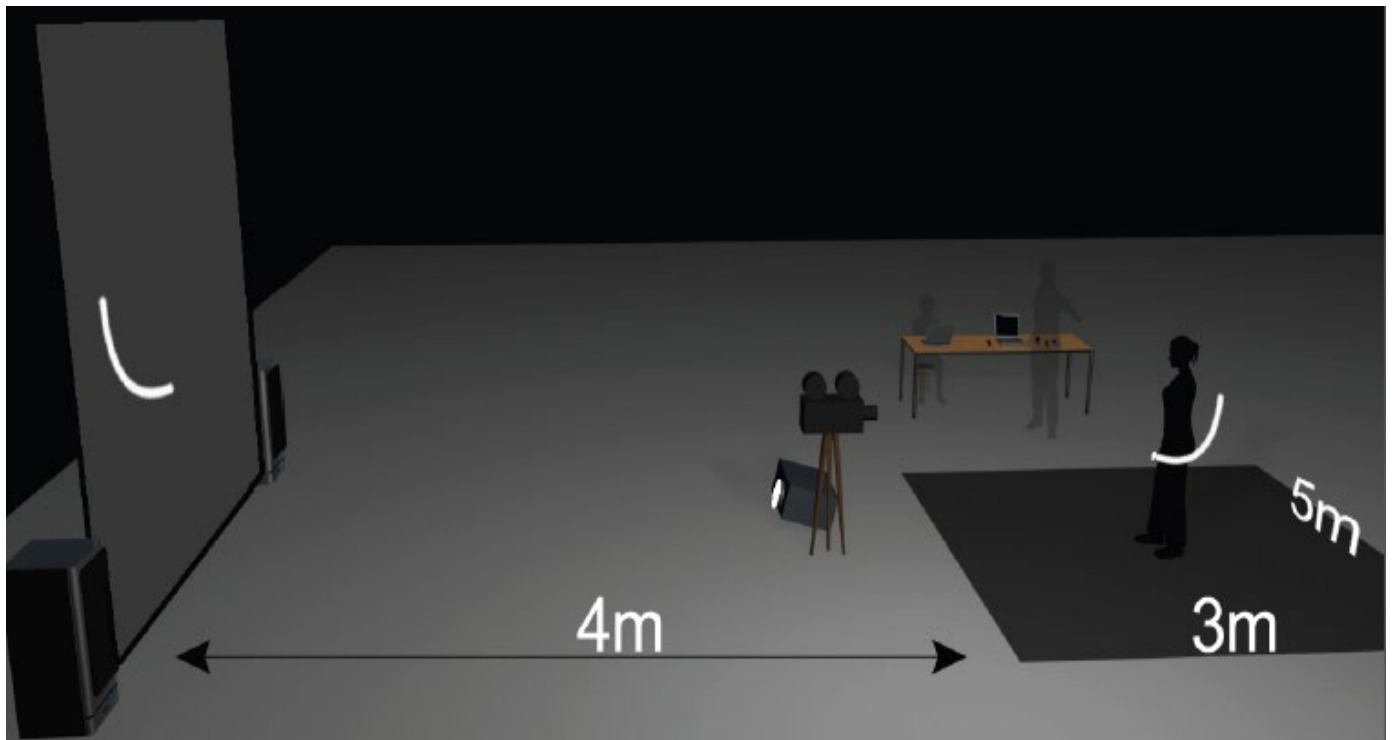

GILDAS LIGHTPAINTING

CALLIGRAPHIE DE LUMIÈRE

Fiche technique

Cette installation nécessite :

- un environnement sombre mais pas totalement obscur
- un espace de création de 7 m de profondeur sur 5m de largeur
- un espace de vidéo-projection en face de 2 m minimum
- un espace pour le public
- une alimentation électrique, prise proche de l'espace de création
- un système de diffusion sonore si désiré, nous pouvons diffuser de la musique libre de droit

A fournir :

- une table d'1 m2 et une chaise pour le pc
- une table d'1 m2 pour les instruments de lumière

Nous fournissons :

- un ordinateur portable Dell Alienware x17 16 Go de RAM Carte graphique NVIDIA 3070 de 8 Go
- une caméra professionnelle 4K FHD Sony PXW-X70
- une carte d'acquisition vidéo Avermedia Live gamer ultra 4K
- un vidéoprojecteur 4K 4000 lumens
- 2 vidéoprojecteurs FHD 4000 et 3200 lumens
- un écran LCD retour 4K
- les câbles reliant les appareils
- les instruments lumineux, lampes, flash, piles et batteries
- des projecteurs lumière DMX pour éclairer l'espace de création et l'architecture environnante

Contact

gildas.lightpainting@gmail.com

Téléphone : 06 99 35 79 00